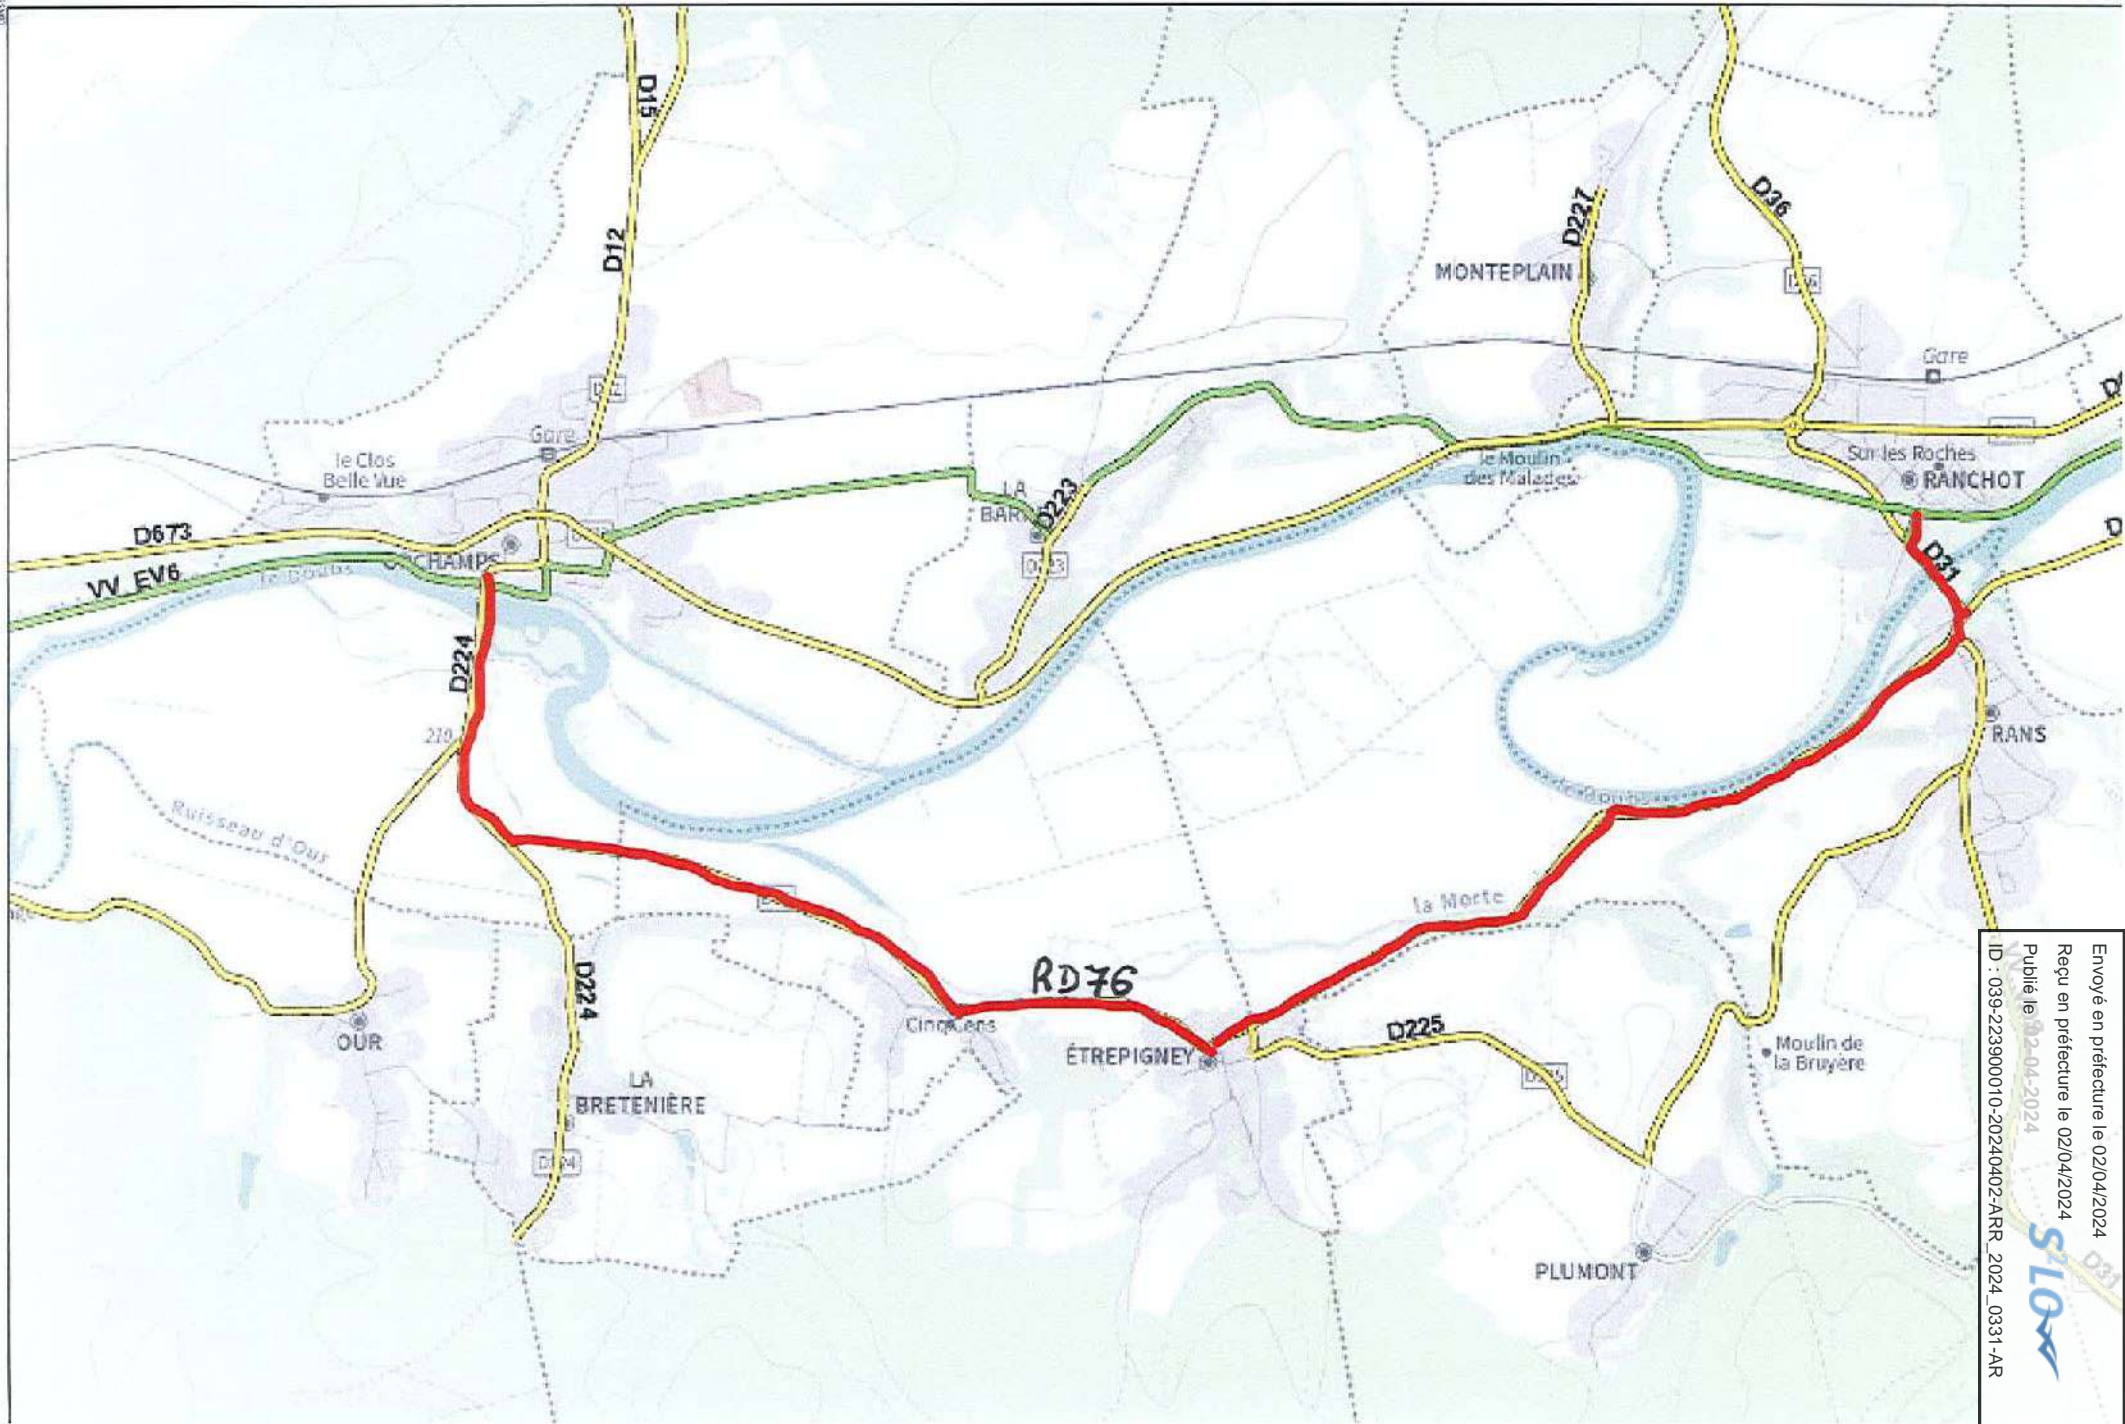

Itinéraire de déviation par RD 224 ↔ RD76 ↔ RD31

Envoyé en préfecture le 02/04/2024
Reçu en préfecture le 02/04/2024
Publié le 02-04-2024
ID : 039-223900010-20240402-ARR_2024_0331-AR