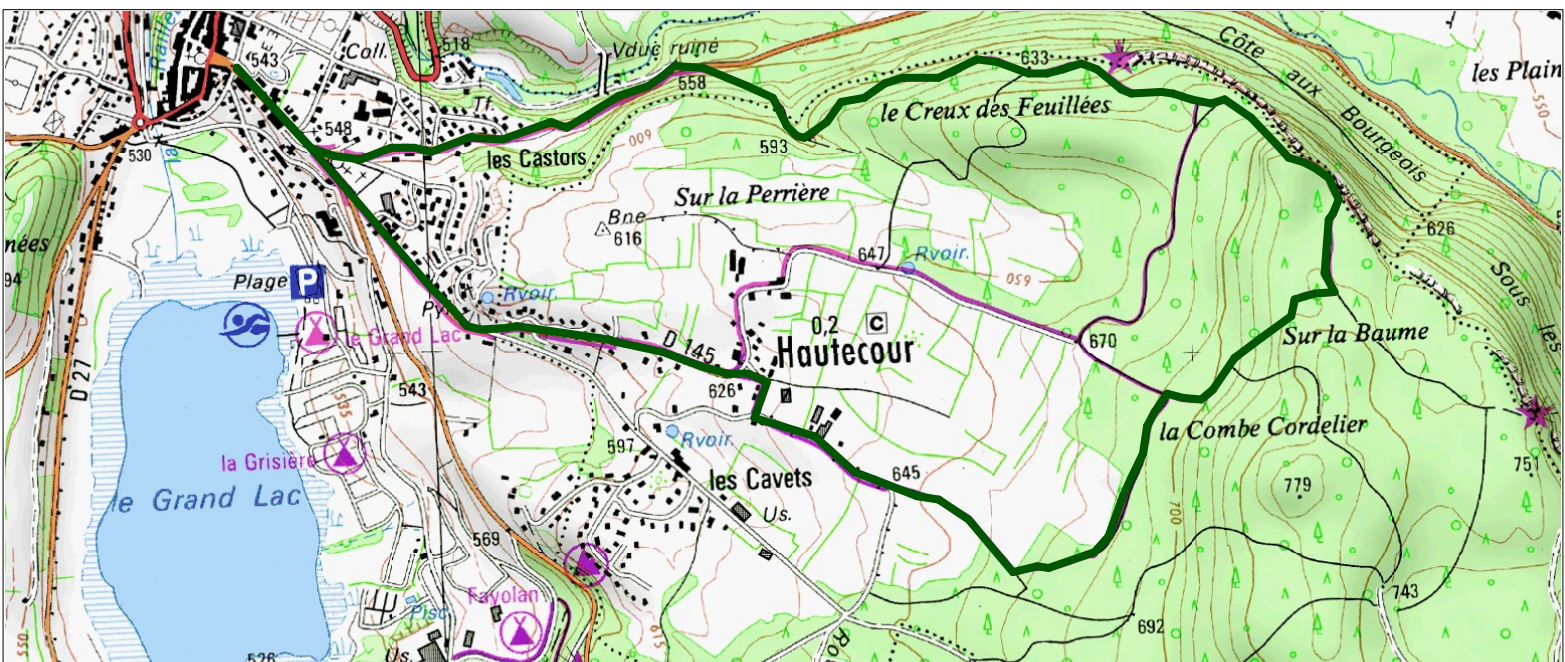

Tracé : Trail 8 vert H

Distance totale : 7.178 km

Durée estimée : 01:01:46

Montée : 272 m

Moyenne estimée : 7.0 km/h

Descente : 272 m

Y Minimum : 542 m

Y Moyen : 621 m

Y Maximum : 742 m