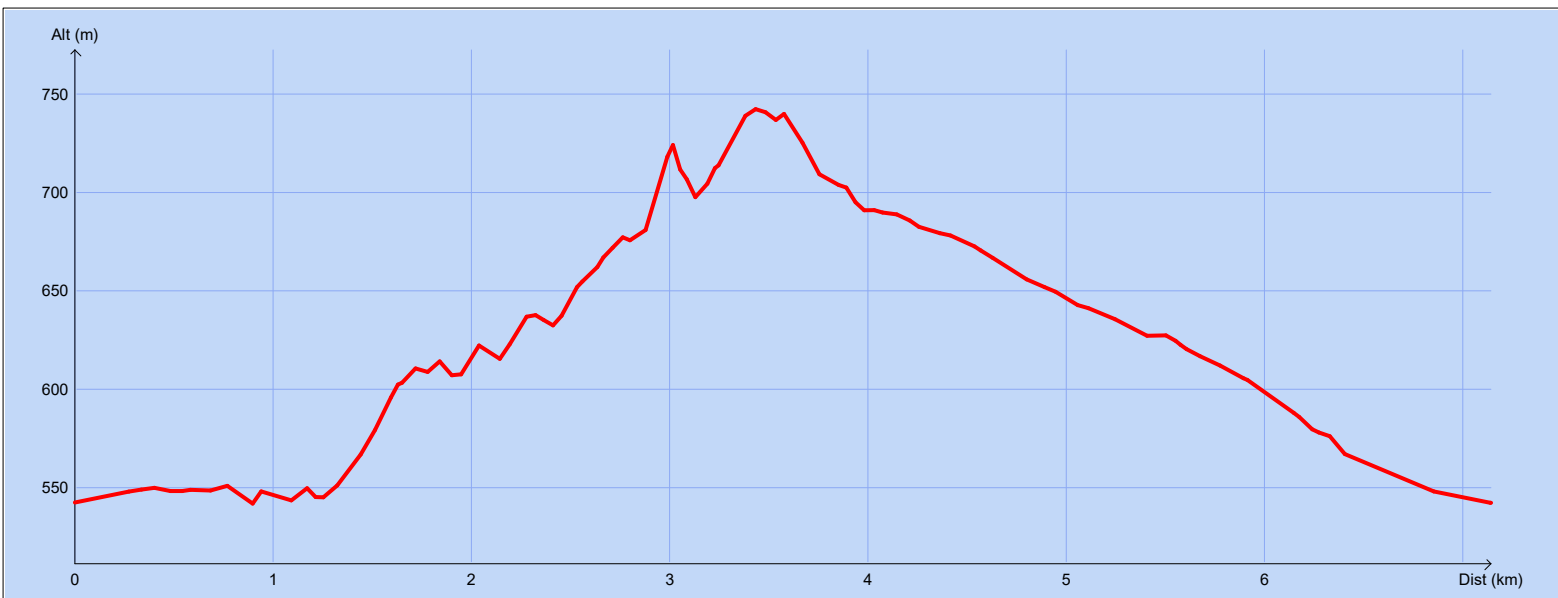

Tracé : Trail 8 vert H

Distance totale : 7.178 km

Durée estimée : 01:01:46

Montée : 272 m

Moyenne estimée : 7.0 km/h

Descente : 272 m

Y Minimum : 542 m

Y Moyen : 621 m

Y Maximum : 742 m